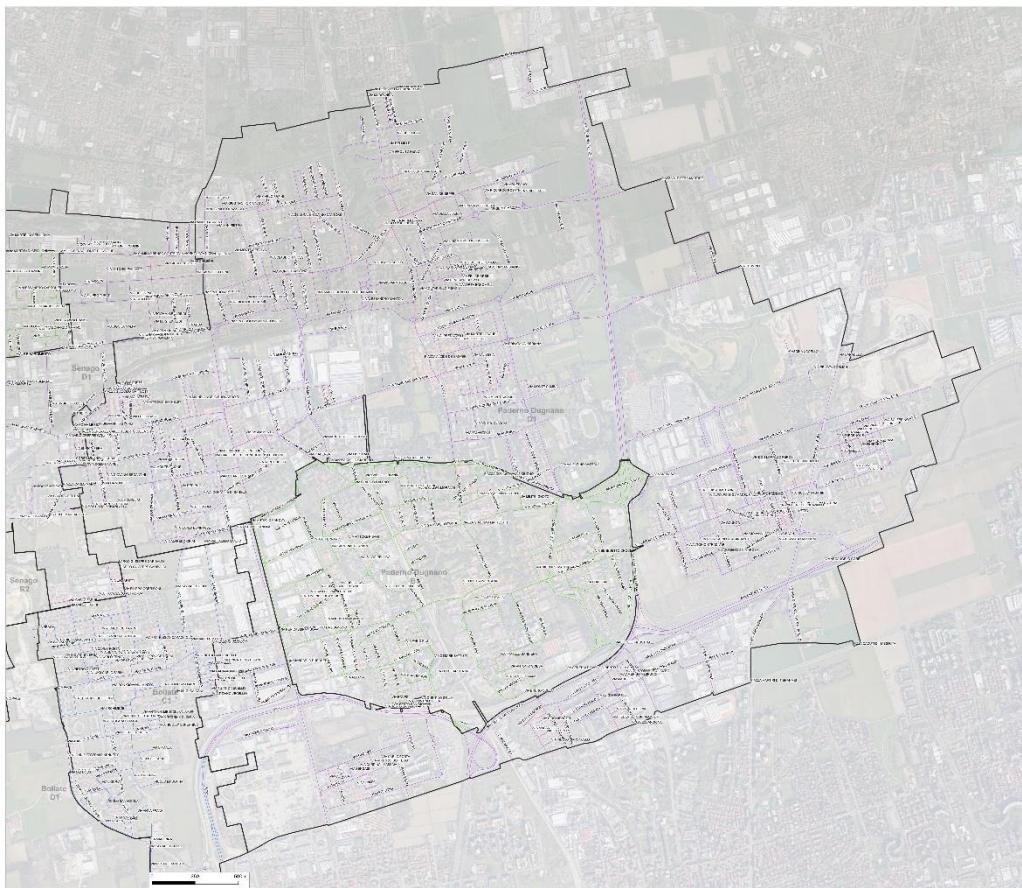

Accordo locale quadro per i Comuni dell'Ambito di Garbagnate Milanese

Allegato 1 f – Planimetria del **Comune di Paderno Dugnano**: Suddivisione del territorio in zone urbane omogenee. Elenco delle vie afferenti a ciascuna delle zone.

PLANIMETRIA DELLA CITTÁ

Zona A

PIAZZA DON GIOVANNI CAPROTTI
PIAZZA FERDINANDO UBOLDI
PIAZZA GIACOMO MATTEOTTI
SP46
STRADA STATALE DEI GIOVI
TANGENZIALE NORD
VIA 2 GIUGNO
VIA 25 APRILE
VIA 4 NOVEMBRE
VIA A. FERRARO
VIA ACHILLE GRANDI
VIA ALBANIA
VIA ALDO MORO
VIA ALFONSO LA MARMORA
VIA AMEDEO AVOGADRO
VIA ANDREA AMPE'RE
VIA ANGELO CAZZANIGA
VIA ANTONIO CANOVA
VIA ANTONIO GRAMSCI
VIA ANTONIO SCIESA
VIA ARBORINA
VIA ARIBERTO DA DUGNANO
VIA BENEDETTO CROCE
VIA BOVES
VIA BRUNO BUOZZI
VIA BRUNO COLZANI
VIA CAMPOSANTO
VIA CARDINAL FERRARI
VIA CARDINALE RIBOLDI
VIA CARLO FORLANINI
VIA CARTESIO
VIA CESARE BATTISTI
VIA CLAUDIO GALENO
VIA CONCORDIA
VIA CONTARDO FERRINI
VIA DANTE DI NANNI
VIA DEL CARSO
VIA DELLA CAVA
VIA EDERA
VIA EDMONDO DE AMICIS
VIA EMILIO DE MARCHI
VIA ENRICO TOTI
VIA FABIO FILZI
VIA FANTE D'ITALIA
VIA FERDINANDO SANTI
VIA FIRENZE
VIA FIUME

VIA TONALE
VIA TRENTO
VIA TRIESTE
VIA UGO LA MALFA
VIA VITTORE PISANI
VIA WALTER TOBAGI
VIALE DELLA REPUBBLICA
VIALE DELL'INDUSTRIA
VICOLO TRAMONTANA

Zona B

CASCINA MESSA
CASCINA SAN BIAGIO
CASCINA UCCELLO
CORSO MILANO
P.ZZA CADUTI DI NASSIRIYA
PIAZZA ADDOLORATA
PIAZZA ALCIDE DE GASPERI
PIAZZA CARLO MARX
PIAZZA GIACOMO MATTEOTTI
PIAZZA GIROLAMO FRESCOBALDI
PIAZZA MARTIRI DI TIENANMEN
PIAZZA S. PIETRO MARTIRE
SP EX SS 35 DEI GIOVI
SP46
STRADA COMUNALE PER CINISELLO
STRADA STATALE DEI GIOVI
STRADA VICINALE GAVEZZOLO
STRADA VICINALE VALLETTE
TANGENZIALE NORD
VIA 1° MAGGIO
VIA 2 GIUGNO
VIA A. CASALETTI
VIA ADDA
VIA AGOSTINA NOVELLA
VIA AI DONATORI DI SANGUE
VIA ALESSANDRINA
VIA ALESSANDRO COTI ZELATI
VIA ALESSANDRO MANZONI
VIA ALESSANDRO VOLTA
VIA ALFONSO ALFANI
VIA ALFREDO CATALANI
VIA ALFREDO ORIANI
VIA AMBROGIO CAPPELLINI
VIA AMERIGO VESPUCCI
VIA AMILCARE PONCHIELLI