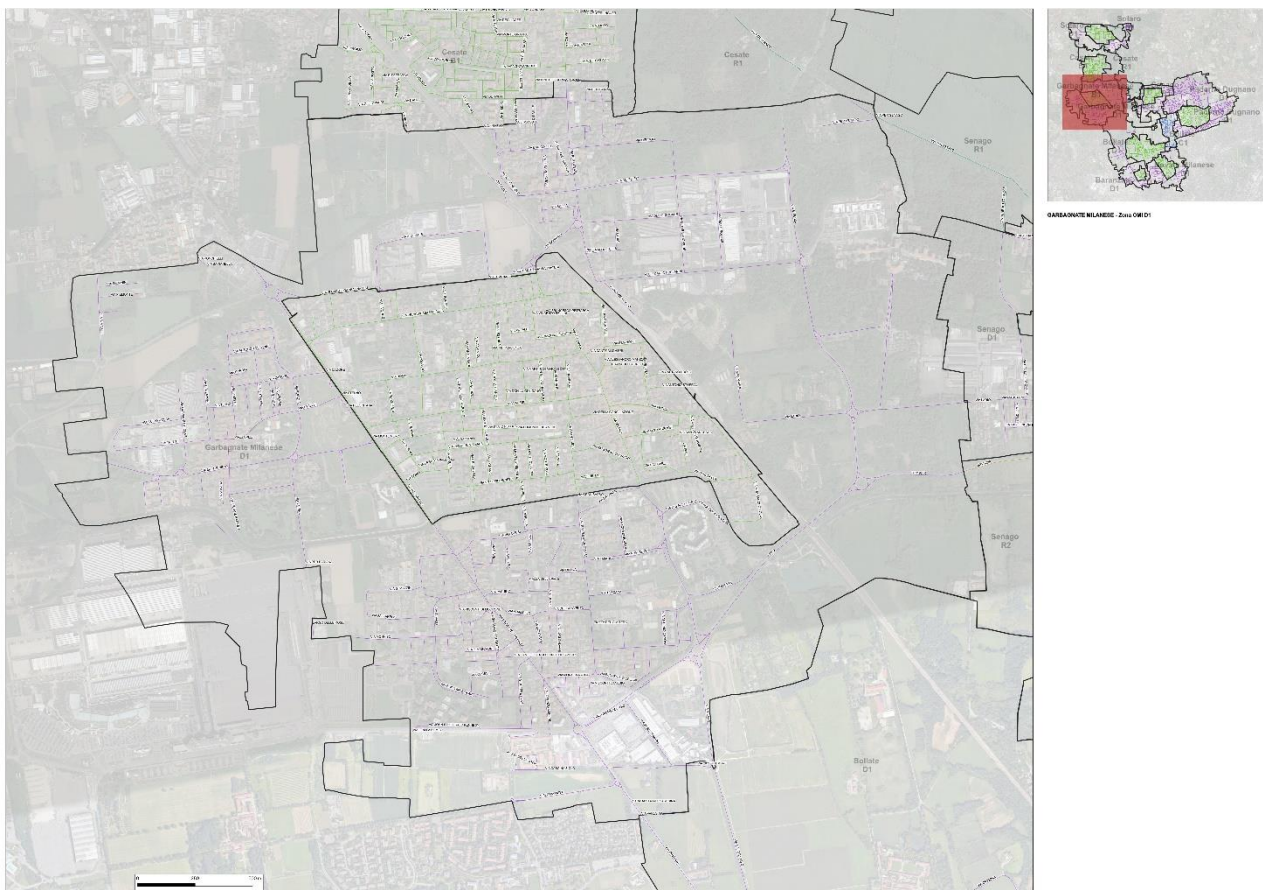

# Accordo locale quadro per i Comuni dell'Ambito di Garbagnate Milanese

**Allegato 1d** – Planimetria del **Comune di Garbagnate Milanese**: Suddivisione del territorio in zone urbane omogenee. Elenco delle vie afferenti a ciascuna delle zone.

## PLANIMETRIA DELLA CITTÀ

## Zona A

PIAZZA DELLA CROCE  
VIA 25 APRILE  
VIA 4 NOVEMBRE  
VIA ALESSANDRO MANZONI  
VIA ALESSANDRO VOLTA  
VIA ANTONIO STOPPANI  
VIA B. ZENALE  
VIA BOLZANO  
VIA BORELLA  
VIA C. BONETTI  
VIA CADORE  
VIA CARROCCIO  
VIA COMO  
VIA DANTE ALIGHIERI  
VIA DELLA CONCILIAZIONE  
VIA DON C. GIANOLA  
VIA DON LUIGI VIGANO'  
VIA EDMONDO DE AMICIS  
VIA ERBA  
VIA FIRENZE  
VIA FRANCESCO PETRARCA  
VIA G. ROSSINI  
VIA GAETANO UBOLDI  
VIA GAVINANA  
VIA GENOVA  
VIA GIACOMO PUCCINI  
VIA GIOSUE' CARDUCCI  
VIA GORIZIA  
VIA GRAN SASSO  
VIA GUGLIELMO MARCONI  
VIA INDIPENDENZA  
VIA L.B. CABELLA  
VIA LEGNANO  
VIA LIBERTA'  
VIA LIVORNO  
VIA MALE'  
VIA MARCHESE CORRADO  
VIA MARTIRI DI MARZABOTTO  
VIA MILANO  
VIA MONTE CERVINO  
VIA MONTE NERO  
VIA MONTE RESEGONE  
VIA MONTE ROSA

VIA MONTEVERDI  
VIA MONZA  
VIA PACE  
VIA PADRE E. VISMARA  
VIA PALERMO  
VIA PALESTRINA  
VIA PELORITANA  
VIA PERGOLES  
VIA PREALPI  
VIA PRINCIPESSA MAFALDA  
VIA ROMA  
VIA SAN CARLO  
VIA SAN FRANCESCO  
VIA SAN GIOVANNI BOSCO  
VIA SANT'AMBROGIO  
VIA SEMPIONE  
VIA SERENELLA  
VIA SILVIO PELLICO  
VIA STELVIO  
VIA TONALE  
VIA TORINO  
VIA VARESE  
VIA VENEZIA  
VIA VERBANO  
VIA VINCENZO BELLINI  
VIA VITTORIO VENETO  
VIALE CADUTI GARBAGNATESI  
VIALE RIMEMBRANZE